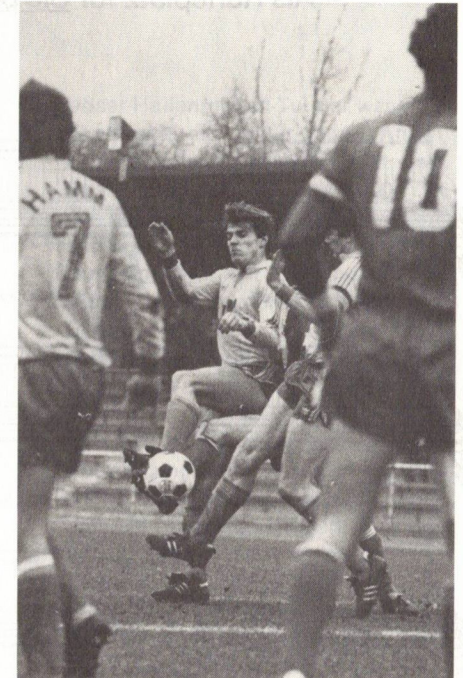

Auch Harald Schötteldreier scheiterte hier an der Abwehrreihe der Sportfreunde.