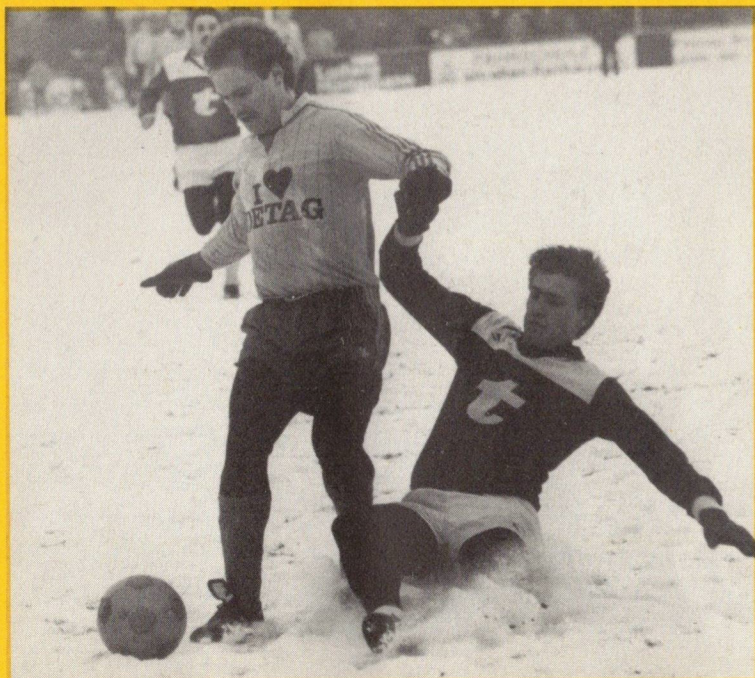

Gisbert Paus erzielte in Schöppingen seinen elften Saisontreffer

Unser heutiger Gegner:

H. Lütgendortmund

sve-heessen.de